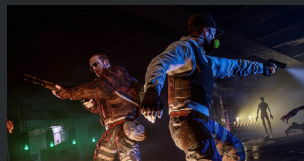

Propagation 3

POST-APOCALYPTIQUE

→ 2 joueurs
→ 25 min d'immersion